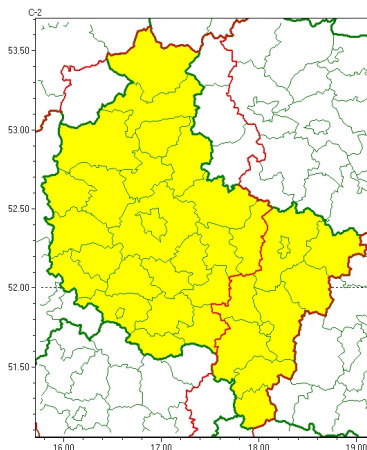

Zasięg ostrzeżeń w województwie

Silny wiatr
2024-11-19 06:40

WOJEWÓDZTWO WIELKOPOLSKIE
OSTRZEŻENIA METEOROLOGICZNE ZBIORCZO NR 294
WYKAZ OBYWÓW ZUJACYCH OSTRZEŻENIE
o godz. 06:40 dnia 19.11.2024

Zjawisko/Stopień zagrożenia	Silny wiatr/1
Obszar (w nawiasie numer ostrzeżenia dla powiatu)	powiaty: chodzieski(88), czarnkowsko-trzcianecki(87), gnieźnieński(90), gostyński(93), grodziski(90), jarociński(92), kościański(87), krotoszyński(95), leszczyński(93), Leszno(93), międzybuzki(87), nowotomyski(87), obornicki(86), pilski(94), Poznań (86), poznański(87), rawicki(93), słupecki(93), szamotulski(87), redzki(86), remski(86), wgrowiecki(85), wolsztyński(89), wrzesiński(88), złotowski(96)
Ważność	od godz. 17:00 dnia 19.11.2024 do godz. 04:00 dnia 20.11.2024
Prawdopodobieństwo	80%
Przebieg	Prognozuje się wystąpienie silnego wiatru o średniej prędkości do 35 km/h, w porywach do 80 km/h, z południowego zachodu i zachodu.
SMS	IMGW-PIB OSTRZEŻENIA: WIATR/1 wielkopolskie (25 powiatów) od 17:00/19.11 do 04:00/20.11.2024 prędkości do 35 km/h, porywy do 80 km/h, SW i W. Dotyczy powiatów: chodzieski, czarnkowsko-trzcianecki, gnieźnieński, gostyński, grodziski, jarociński, kościański, krotoszyński, leszczyński, Leszno, międzybuzki, nowotomyski, obornicki, pilski, Poznań, poznański, rawicki, słupecki, szamotulski, redzki, remski, wgrowiecki, wolsztyński, wrzesiński i złotowski.
RSO	Woj. wielkopolskie (25 powiatów), IMGW-PIB wydał ostrzeżenie pierwszego stopnia o silnym wietrze
Uwagi	Brak.
Zjawisko/Stopień zagrożenia	Silny wiatr/1