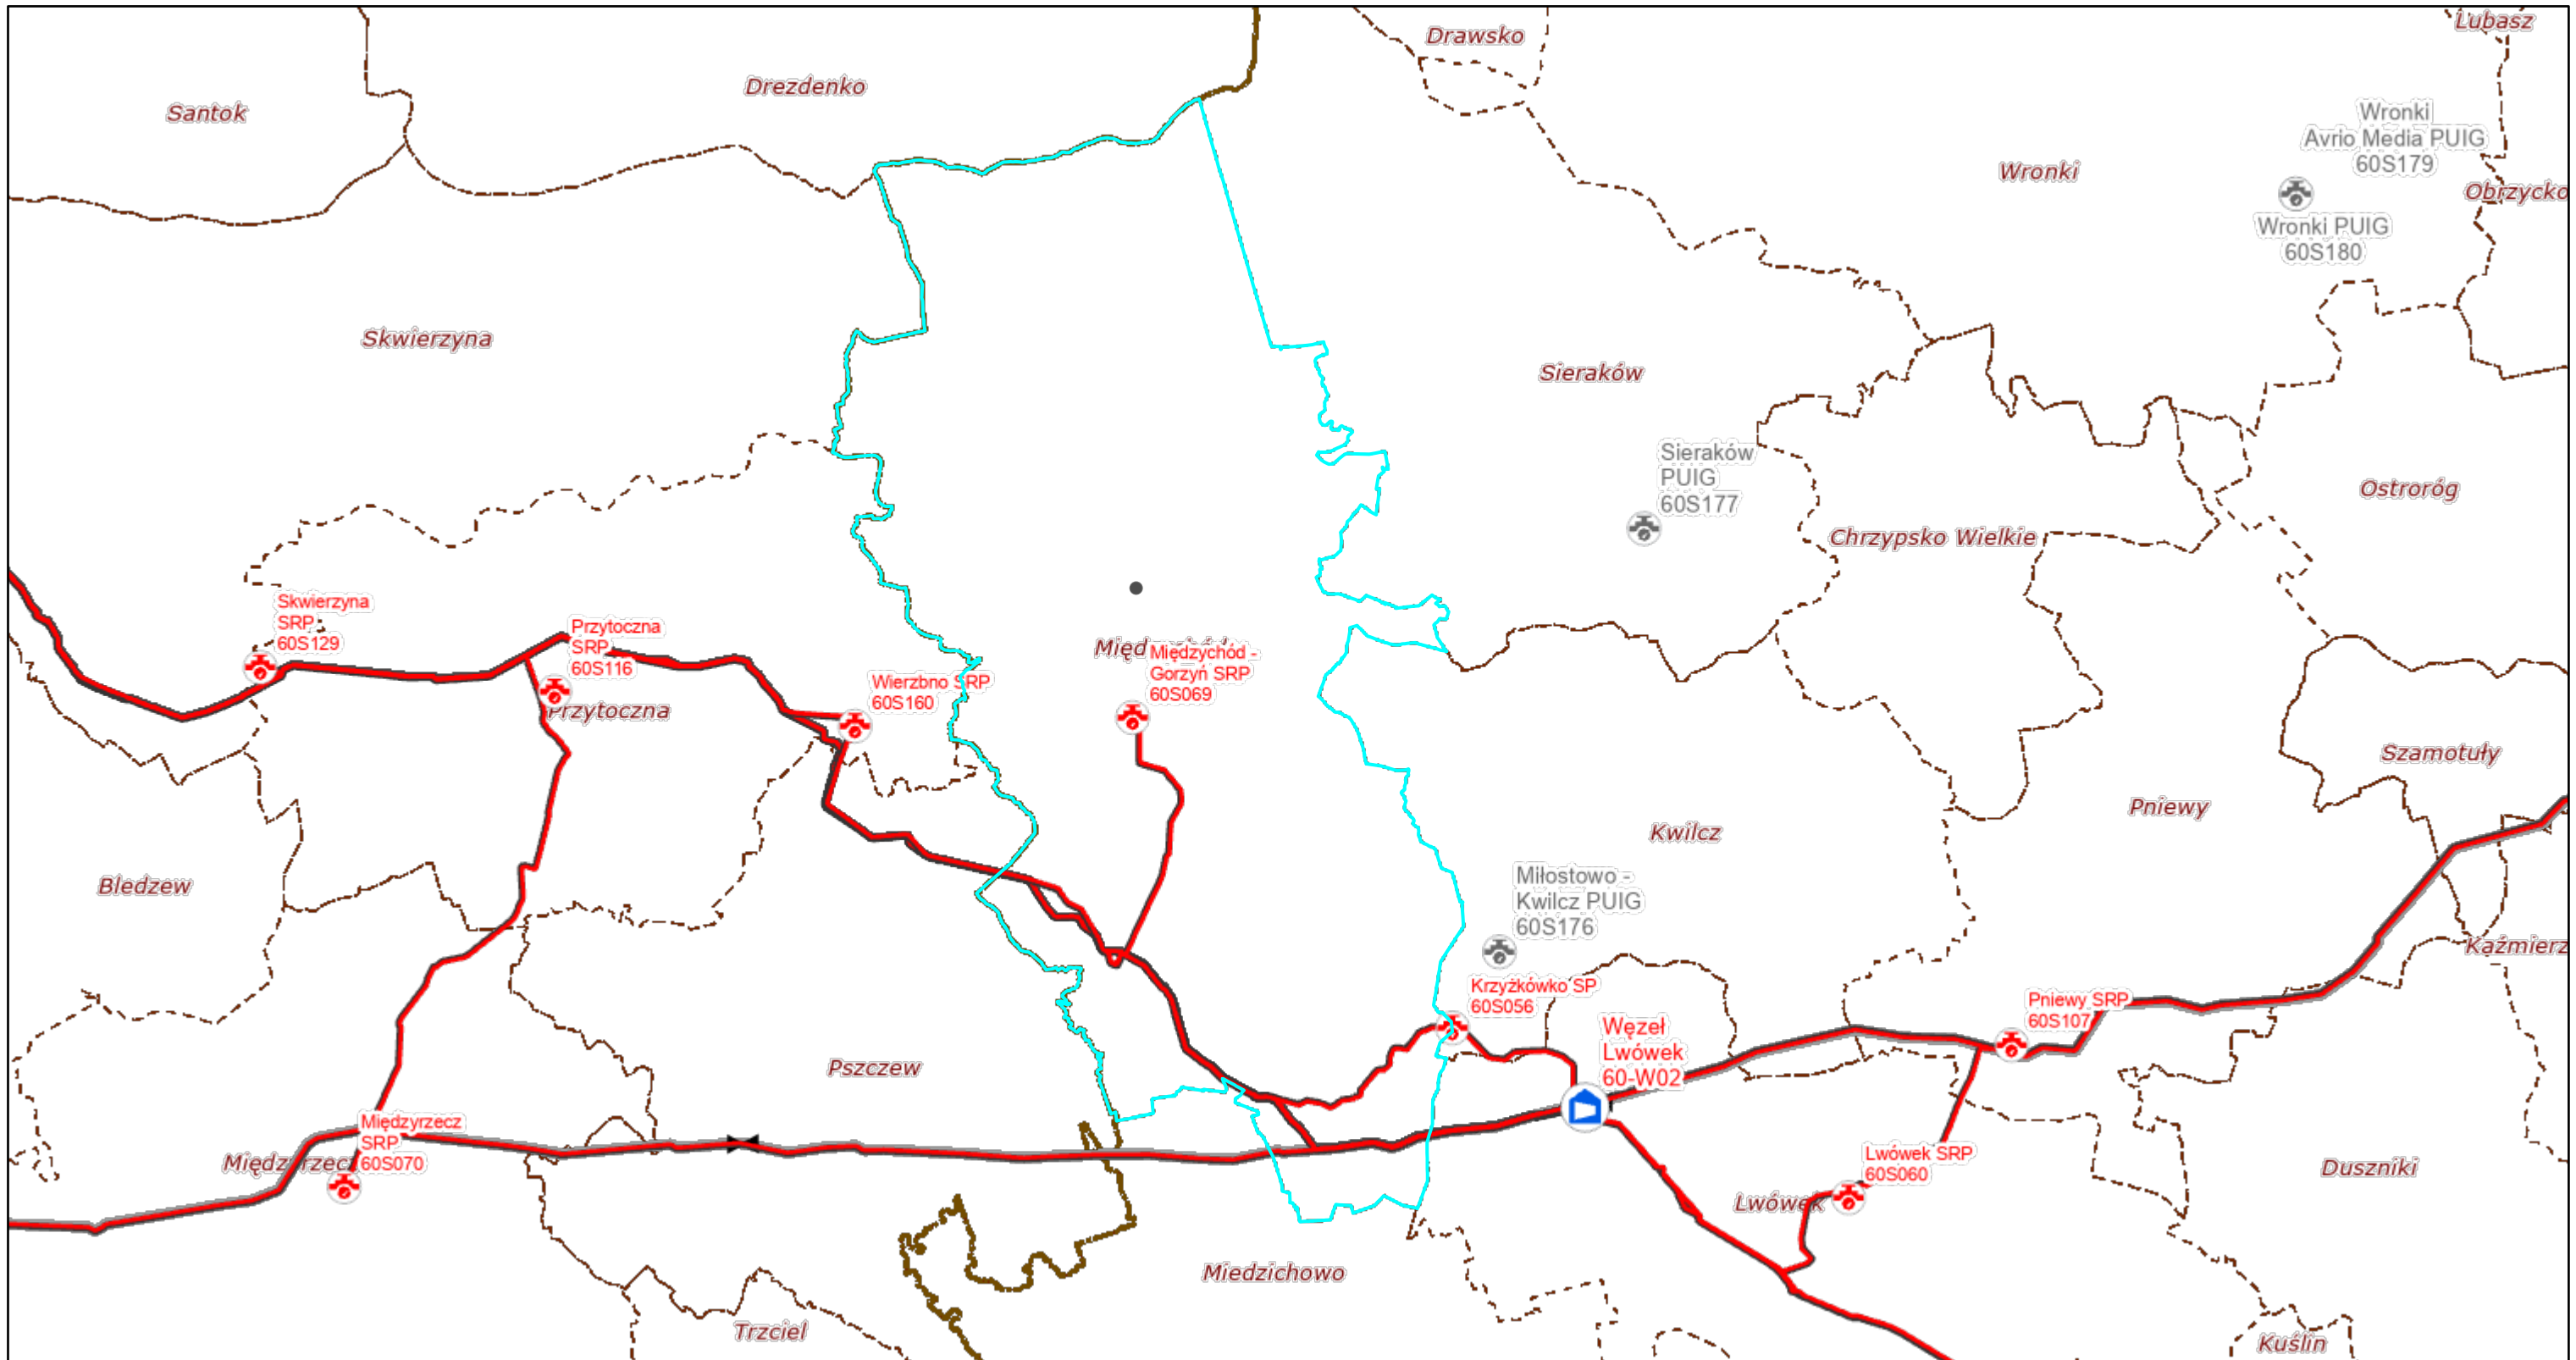

Infrastruktura GAZ-SYSTEM S.A.

15.02.2024, 10:02:10

1:288 895

- | | | | |
|-----------------------|----------------------|-----------------|---------------|
| Odcinek gazociągu | Węzeł gazowy (1WEZG) | Tłocznia (1TLO) | SGT - obiekty |
| Stacja gazowa (1STAG) | w eksploatacji | w budowie | Oddziały |
| w eksploatacji | SGT | województwa | gminy |
| zlikwidowany | | | |

© OpenStreetMap (and) contributors, CC-BY-SA; GAZ-SYSTEM