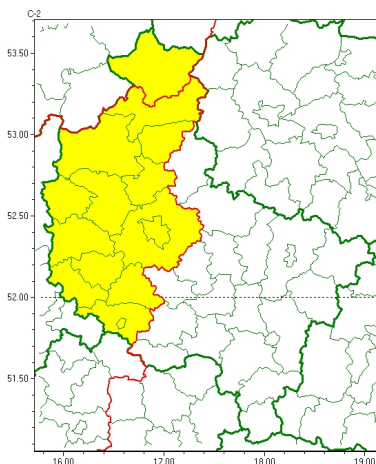

Zasięg ostrzeżeń w województwie

Silny wiatr
2024-10-09 12:55

WOJEWÓDZTWO WIELKOPOLSKIE
OSTRZEŻENIA METEOROLOGICZNE ZBIORCZO NR 274
WYKAZ OBLICZONYCH OSTRZEŻEŃ
o godz. 12:55 dnia 09.10.2024

Zjawisko/Stopień zagrożenia	Silny wiatr/1
Obszar (w nawiasie numer ostrzeżenia dla powiatu)	powiaty: złotowski(87)
Ważność	od godz. 12:00 dnia 10.10.2024 do godz. 18:00 dnia 10.10.2024
Prawdopodobieństwo	80%
Przebieg	Prognozuje się wystąpienie silnego wiatru o średniej prędkości od 35 km/h do 45 km/h, w porywach do 80 km/h, z południowego zachodu.
SMS	IMGW-PIB OSTRZEŻENIA: WIATR/1 wielkopolskie (1 powiat) od 12:00/10.10 do 18:00/10.10.2024 prędkość do 45 km/h, porywy do 80 km/h, SW. Dotyczy powiatów: złotowski.
RSO	Woj. wielkopolskie (1 powiat), IMGW-PIB wydał ostrzeżenie pierwszego stopnia o silnym wietrze
Uwagi	Brak.
Zjawisko/Stopień zagrożenia	Silny wiatr/1
Obszar (w nawiasie numer ostrzeżenia dla powiatu)	powiaty: chodzieski(81), czarnkowsko-trzcianecki(80), grodziski(83), kościański(79), leszczyński(85), Leszno(85), międzybuzki(80), nowotomyski(80), obornicki(79), pilski(85), Poznań (78), poznański(79), szamotulski(80), wolsztyński(82)
Ważność	od godz. 08:00 dnia 10.10.2024 do godz. 14:00 dnia 10.10.2024
Prawdopodobieństwo	80%

Przebieg	Prognozuje się wystąpienie silnego wiatru o średniej prędkości od 30 km/h do 40 km/h, w porywach do 75 km/h, z zachodu.
SMS	IMGW-PIB OSTRZEŻA: WIATR/1 wielkopolskie (14 powiatów) od 08:00/10.10 do 14:00/10.10.2024 prędkość do 40 km/h, porywy do 75 km/h, W. Dotyczy powiatów: chodzieski, czarnkowsko-trzcianecki, grodziski, kościański, leszczyński, Leszno, międzybuzki, nowotomyski, obornicki, pilski, Poznań, poznański, szamotulski i wolsztyński.
RSO	Woj. wielkopolskie (14 powiatów), IMGW-PIB wydał ostrzeżenie pierwszego stopnia o silnym wietrze
Uwagi	Brak.