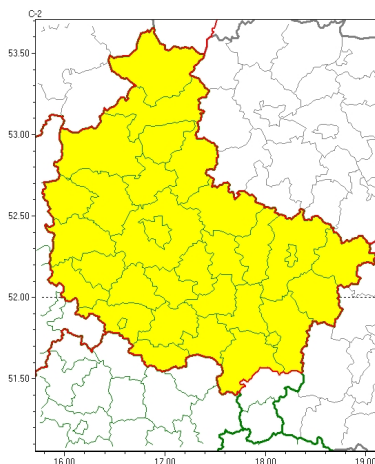

Zasięg ostrzeżeń w województwie

Burze
2024-06-17 05:50

WOJEWÓDZTWO WIELKOPOLSKIE
OSTRZEŻENIA METEOROLOGICZNE ZBIORCZO NR 148
WYKAZ OBYWÓW ZUJACYCH OSTRZEŻENIE
o godz. 05:50 dnia 17.06.2024

Zjawisko/Stopień zagrożenia	Burze/1
Obszar (w nawiasie numer ostrzeżenia dla powiatu)	powiaty: chodzieski(45), czarnkowsko-trzcianecki(45), gnieźnieński(48), gostyński(44), grodziski(45), jarociński(46), kaliski(49), Kalisz(48), kolski(51), Konin(50), koniński(50), kościański(44), krotoszyński(47), leszczyński(45), Leszno(45), międzybuzki(44), nowotomyski(44), obornicki(45), ostrowski(48), pilski(48), pleszewski(50), Poznań (45), poznański(46), rawicki(44), słupecki(50), szamotulski(45), redziński(44), remski(44), turecki(52), w groliecki(46), wolsztyński(44), wrzesiński(46), złotowski(52)
Ważność	od godz. 14:00 dnia 17.06.2024 do godz. 21:00 dnia 17.06.2024
Prawdopodobieństwo	80%
Przebieg	Prognozowane są burze, którym miejscami będą towarzyszyć silne opady deszczu od 15 mm do 20 mm oraz porywy wiatru do 80 km/h. Lokalnie grad.
SMS	IMGW-PIB OSTRZEŻENIA: BURZE/1 wielkopolskie (33 powiatów) od 14:00/17.06 do 21:00/17.06.2024 deszcz 20 mm, porywy 80 km/h, grad. Dotyczy powiatów: chodzieski, czarnkowsko-trzcianecki, gnieźnieński, gostyński, grodziski, jarociński, kaliski, Kalisz, kolski, Konin, koniński, kościański, krotoszyński, leszczyński, Leszno, międzybuzki, nowotomyski, obornicki, ostrowski, pilski, pleszewski, Poznań, poznański, rawicki, słupecki, szamotulski, redziński, remski, turecki, w groliecki, wolsztyński, wrzesiński i złotowski.
RSO	Woj. wielkopolskie (33 powiatów), IMGW-PIB wydał ostrzeżenie pierwszego stopnia o burzach
Uwagi	Brak.